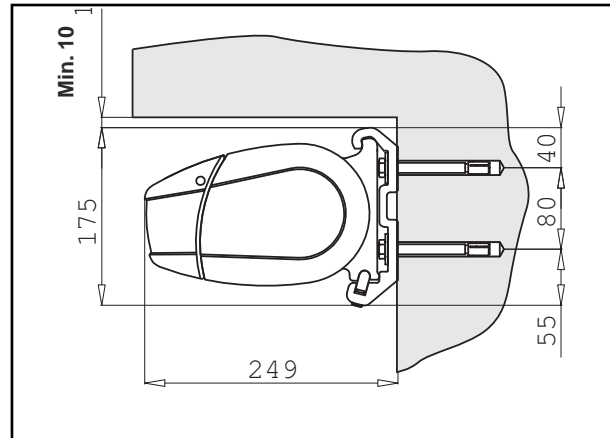

Technische tekening

1. Compactline met muurbevestiging