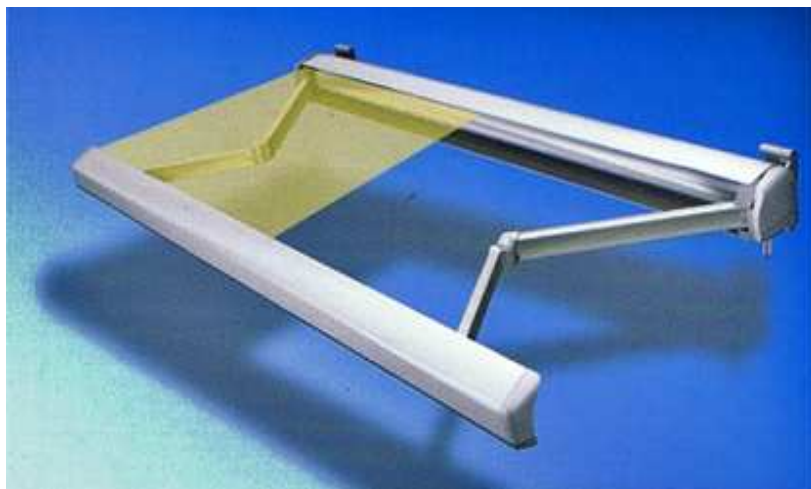

### Omschrijving

Compact gesloten cassettesysteem. De aluminium geëxtrudeerde huls zorgt voor optimale bescherming van doek en mechanisme. De stevige aluminium gegoten zijconsoles, afgewerkt met elegante zijkappen in kunststof, vormen een vloeiende lijn met de kunststof zijkappen van het voorprofiel. De geëxtrudeerde profielen zijn verbonden met hoogdruk spuitgietstukken uit aluminium.

De helling van de zonwering is flexibel en haarfijn in te stellen (bij muurmontage van 5° tot 50°, bij plafondmontage van 15° tot 75°).

De knikarmen zijn TÜV gekeurd. De arm is voorzien van een dubbele kabel met kunststofbeschermer in de scharnier. Deze arm is getest op minstens 20.000 bewegingen.