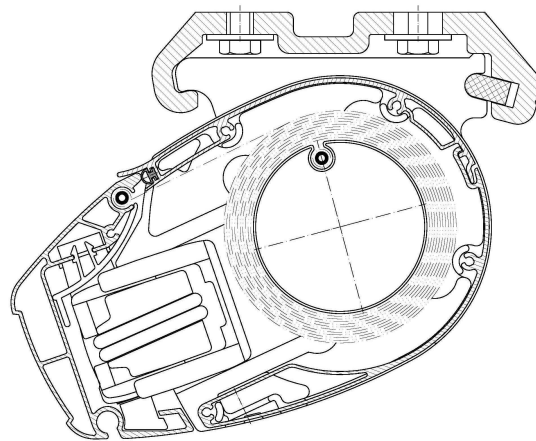

2. Plafondbevestiging