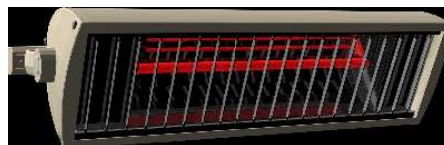

### Omschrijving

Compact gesloten cassettesysteem. De aluminium geëxtrudeerde huls zorgt voor optimale bescherming van doek en mechanisme. De stevige aluminium gegoten zijconsoles, afgewerkt met elegante zijkappen in kunststof, vormen een vloeiende lijn met de kunststof zijkappen van het voorprofiel. De geëxtrudeerde profielen zijn verbonden met hoogdruk spuitgietstukken uit aluminium.

### Elektrisch

Door middel van een buismotor cebec-gekeurd, ingebouwd in de oprolas. De motor zorgt voor een perfecte afsluiting van de cassette via de elektronische eindafstelling. Deze motor is thermisch beveiligd tegen oververhitting bij opeenvolgende bedieningen en voorzien van instelbare eindeloopbegrenzers zodat het scherm automatisch stopt als het helemaal onder of boven is. Bediening van de motor door middel van een in- of opbouwschakelaar. Draadloze bediening of bediening in groep zijn mogelijk, eventueel per verdieping of per gevel (centraal en individueel).

## Opties

Lichtbalk: aluminium geëxtrudeerd kokerprofiel waarin verlichting ingebouwd zit.

Verwarmingselement: kan afzonderlijk onder ieder knikarmsysteem geplaatst worden.

Zon- en/of windbeveiliging: Automaat die volledig zelfstandig uw tent uitstuurt bij felle zon en intrekt bij wind.