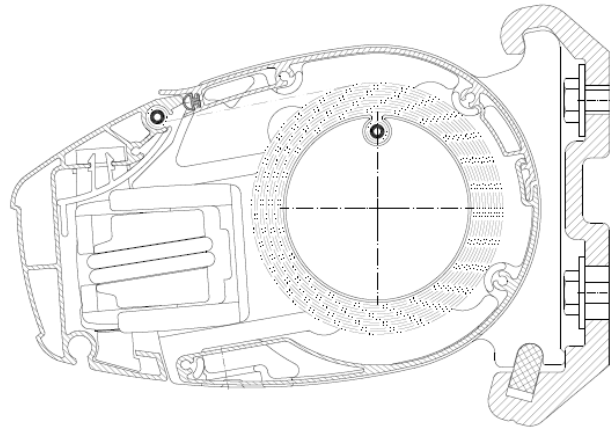

Montagemogelijkheden

1. Muurbevestiging